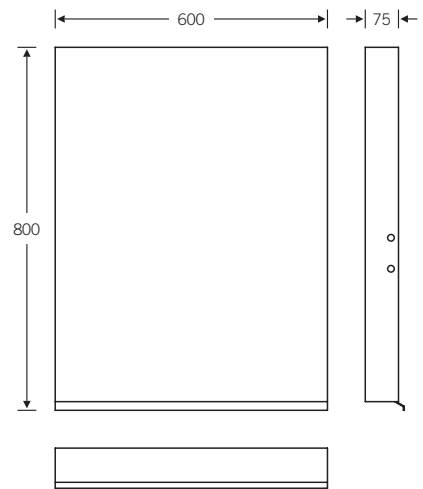

82 8260 ■

82 8260 00010

Handtuchhalter
zweifach schwenkbar

82 8260 ■

82 8260 00012

Handtuchhalter
feststehend

fsb.de/828260

6b

82 8260 ■

82 8260 00053

Kippspiegel
mit verstellbarem Neigungswinkel von
0° bis 12°, leichtgängige und einstellbare
Bedienung

reddot design award
winner 2008

fsb.de/828260

82 8260 ■

82 8260 00054 (450 x 450 mm)
82 8260 00055 (600 x 600 mm)
82 8260 00056 (600 x 450 mm)

Wandspiegel
aus spiegelpoliertem Edelstahl
inkl. Trägerplatte

Vandalismusbekämpfend durch
glasfreie Spiegelfläche

Blechstärke 1,5 mm

82 8260

82 8260 00051

Wandspiegel
Glasstärke 6 mm, mit 4 Spiegelhaltern

1000 x 600 mm