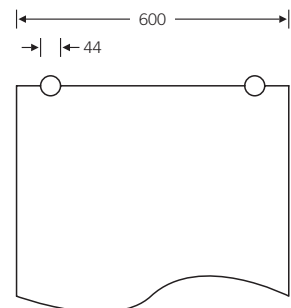

82 8260 ■

82 8260 00053

Kippspiegel
mit verstellbarem Neigungswinkel von
0° bis 12°, leichtgängige und einstellbare
Bedienung

reddot design award
winner 2008

fsb.de/828260

82 8260 ■

82 8260 00054 (450 x 450 mm)
82 8260 00055 (600 x 600 mm)
82 8260 00056 (600 x 450 mm)

Wandspiegel
aus spiegelpoliertem Edelstahl
inkl. Trägerplatte

Vandalismusbekämpfend durch
glasfreie Spiegelfläche

Blechstärke 1,5 mm

82 8260

82 8260 00051

Wandspiegel
Glasstärke 6 mm, mit 4 Spiegelhaltern

1000 x 600 mm