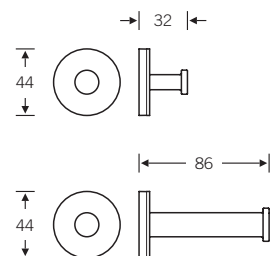

82 8260 00006 (Mantelhaken)