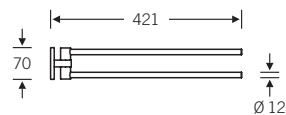

82 8260 ■

82 8260 00010

Handtuchhalter
zweifach schwenkbar