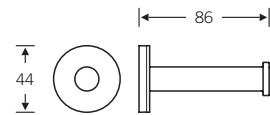

82 8260 ■

82 8260 00006

Mantelhaken