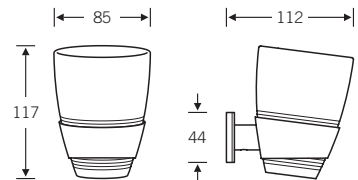

82 8260 00041

Becherhalter mit Kunststoffbecher

6b

82 8260 ■