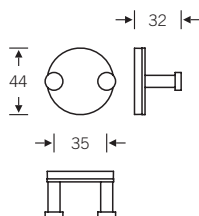

82 8260 ■

82 8260 00004

Handtuchhaken, duo