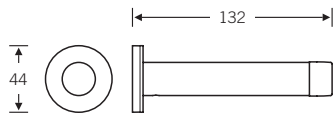

Waschtisch-Bereich

Bad-Accessoires

Planungshinweise Seite 615 ff.
Ausschreibungstexte: fsb.de/ergosystem

82 8260 ■

82 8260 00003

Türstopper