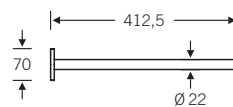

82 8260 ■

82 8260 00012

Handtuchhalter
feststehend