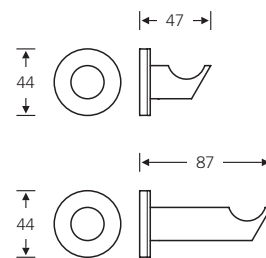

82 8260 ■

82 8260 00053

Kippspiegel
mit verstellbarem Neigungswinkel von
0° bis 12°, leichtgängige und einstellbare
Bedienung

reddot design award
winner 2008

fsb.de/828260

82 8260 ■

82 8260 00054 (450 x 450 mm)
82 8260 00055 (600 x 600 mm)
82 8260 00056 (600 x 450 mm)

Spiegelhalter (4 Stück)
für 6 mm Glasstärke

fsb.de/828260

82 8260 ■

82 8260 00015

Utensilienablage
mit leichter Neigung zur Wand und
rutschhemmender Kunststoffoberfläche
für sicheres Abstellen

82 8260 ■

82 8260 00041

Becherhalter mit Kunststoffbecher

6b

82 8260 ■

82 8260 00040

Seifenhalter mit Kunststoff-Seifenschale

fsb.de/828260

Die FSB-Accessoire-Linie METRIC®
finden Sie auf den Seiten 609 ff.

82 8260 ■

82 8260 00001 (Wandhaken)
82 8260 00002 (Mantelhaken)

82 8260 ■

82 8260 00005 (Wandhaken)
82 8260 00007 (Doppel-Wandhaken)

Dito, jedoch als suizid-hemmende Ausführung durch wiederverwendbare Klippbefestigung: