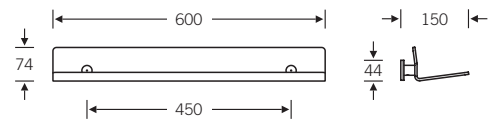

Spiegelhalter (4 Stück)
für 6 mm Glasstärke

fsb.de/828260

82 8260 ■

82 8260 00015

Utensilienablage
mit leichter Neigung zur Wand und
rutschhemmender Kunststoffoberfläche
für sicheres Abstellen

82 8260 ■

82 8260 00041