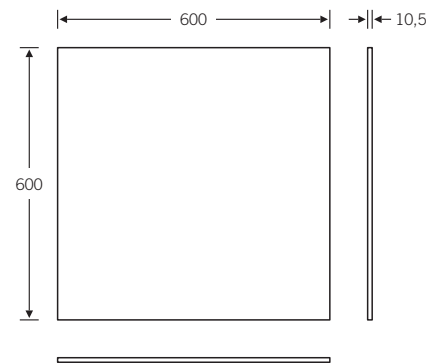

82 8260 ■

82 8260 00053

Kippspiegel
mit verstellbarem Neigungswinkel von
0° bis 12°, leichtgängige und einstellbare
Bedienung

reddot design award
winner 2008

fsb.de/828260

82 8260 ■

82 8260 00054 (450 x 450 mm)
82 8260 00055 (600 x 600 mm)
82 8260 00056 (600 x 450 mm)

Wandspiegel
aus spiegelpoliertem Edelstahl
inkl. Trägerplatte

Vandalismusbekämpfend durch
glasfreie Spiegelfläche

Blechstärke 1,5 mm

82 8260

82 8260 00051

Wandspiegel
Glasstärke 6 mm, mit 4 Spiegelhaltern

1000 x 600 mm