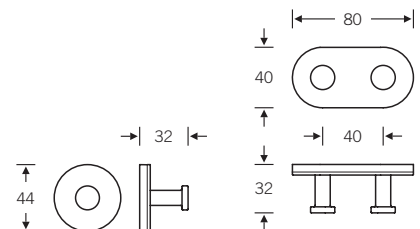

fsb.de/828260

Die FSB-Accessoire-Linie METRIC®
finden Sie auf den Seiten 609 ff.